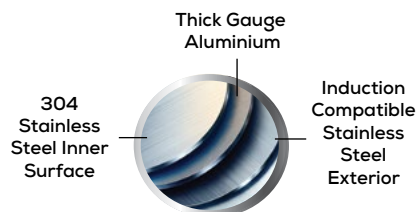

FLIP-ON

TRI-PLY*

Svachh

TRI-PLY PRESSURE COOKER

SKU CODE	MRP	CP
20710-2.0 Litre	₹ 4680.00	04
20708-3.0 Litre	₹ 5390.00	02

TRI-PLY PRESSURE COOKER

SKU CODE	MRP	CP
20711-3.0 Litre	₹ 4950.00	04
20709-5.0 Litre	₹ 5820.00	02