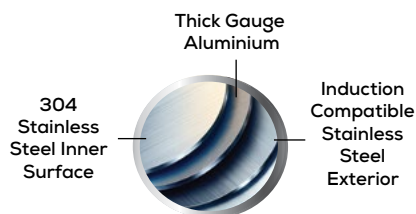

**INNER LID
PRESSURE COOKER**

SKU CODE	MRP	CP
20715-5.0 Litre	₹ 4295.00	04
20720-3.5 Litre	₹ 3845.00	06