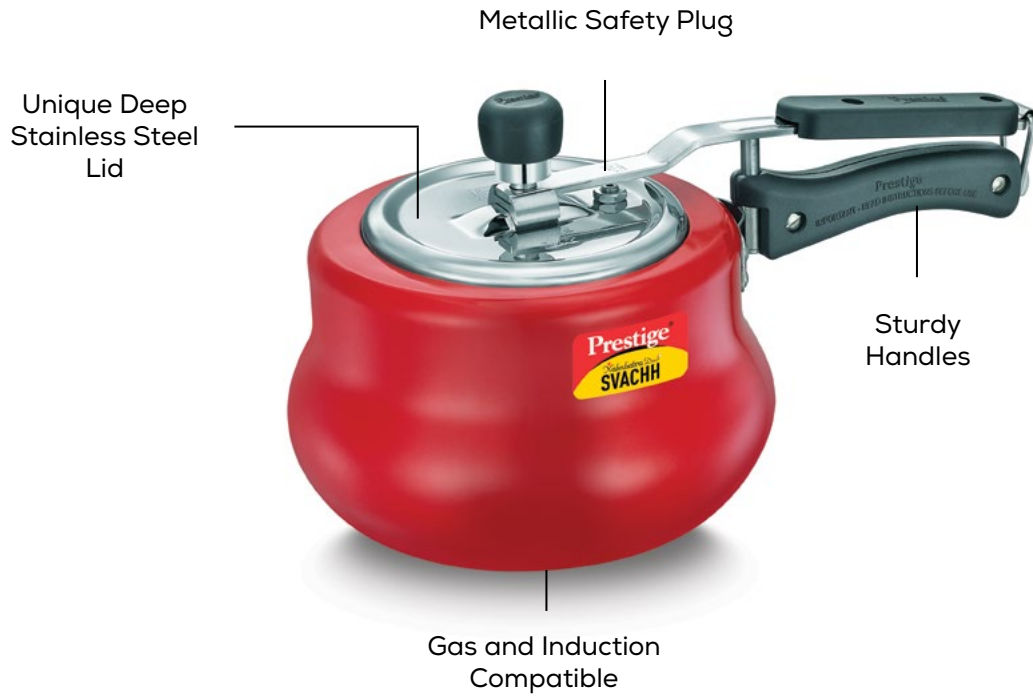

Nakshatra Duo⁺ SVACHH

HANDI PRESSURE COOKER

SKU CODE	MRP	CP
10752-3.0 Litre	₹ 1850.00	08
10751-2.0 Litre	₹ 1625.00	08

HANDI PRESSURE COOKER

SKU CODE	MRP	CP
10753-5.0 Litre	₹ 2450.00	06