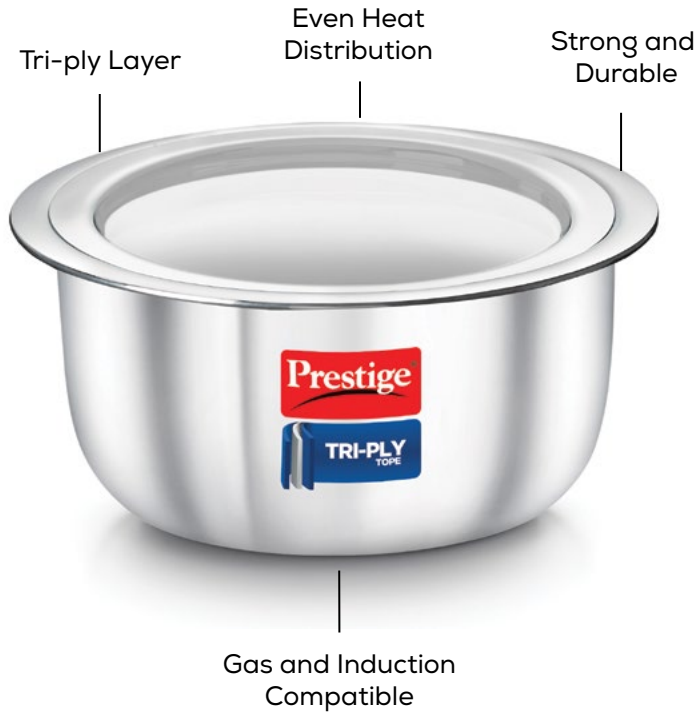

TOPE

SKU CODE	MRP	CP
37484-0.75 Litre	₹ 1680.00	16 (12 cm)
37467-1.0 Litre	₹ 1890.00	16 (14 cm)
37468-1.4 Litre	₹ 2210.00	16 (16 cm)
37469-1.9 Litre	₹ 2540.00	12 (18 cm)