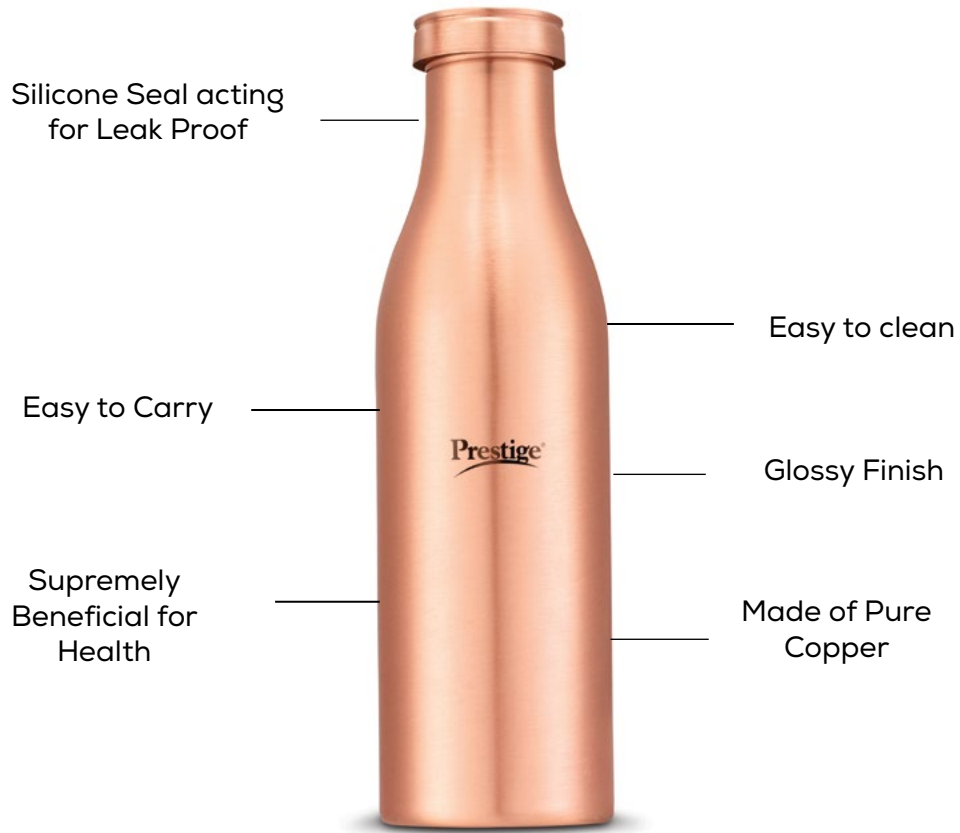

COPPER BOTTLES

TCB 01

SKU CODE	MRP	CP
99530-950ml	₹ 1045.00	20

TCB 02

SKU CODE	MRP	CP
99531-950ml	₹ 1045.00	20

TCB 03

SKU CODE	MRP	CP
99532-950ml	₹ 1045.00	20

TCB 04